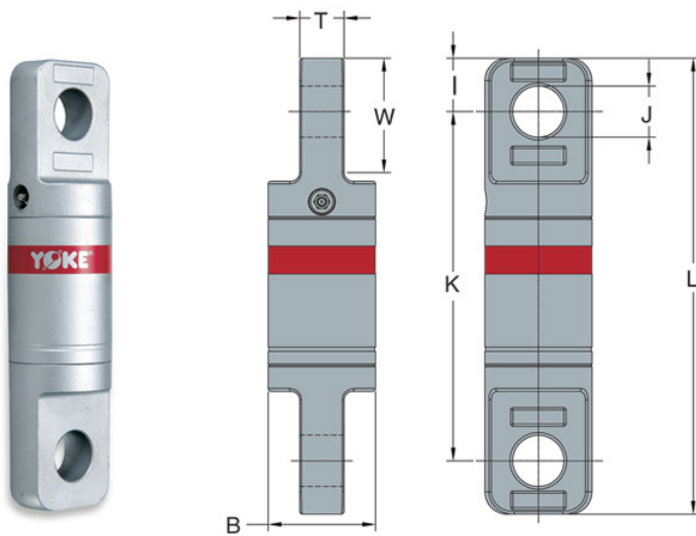

ye + ye vinkelsvivel

Yoke vinkelsvivel blir produsert i materialer av høyest tilgjengelig graderinger. De er sinkbelagt for korrosjonsbestandighet og lengre levetid.

Vinkelsvivel er utformet for å starte med lavt dreiemoment og høy rotasjonshastighet, og de blir produsert med smørenipler for maksimal ytelse.

Alle vinkelsvivel blir 100 % Magnaflux sprekkdetektert.

Utformet med en sikkerhetsfaktor på 5-1

SPECIFICATIONS

Delkode	Ståltau størrelse mm	Maks last tonn	B mm	I mm	J mm	K mm	L mm	T mm	W mm	Masse kg
8-306-0075	6	0.75	32	18	19	103	139	12	37	0.5
8-306-015	10	1.5	40	22	23	117	160	15	43	0.9
8-306-03	13	3.0	51	28	27	158	214	20	51	2.1
8-306-05	16	5.0	64	33	33	210	276	26	59	4.4
8-306-085	19	8.5	76	38	37	249	325	32	82	7.3
8-306-10	22	10.0	102	52	44	310	413	42	90	17.0
8-306-15	25	15.0	108	64	54	316	443	49	110	21.0
8-306-25	32	25.0	132	70	66	407	547	60	130	39.0

SPECIFICATIONS

Delkode	Ståltau størrelse inch	Maks last tonn	B inch	I inch	J inch	K inch	L inch	T inch	W inch	Masse lbs.
8-306-0075	1/4	0.75	1.30	0.70	0.70	4.10	5.50	0.50	1.50	1.1
8-306-015	3/8	1.5	1.60	0.90	0.90	4.60	6.30	0.60	1.70	2.0
8-306-03	1/2	3.0	2.00	1.10	1.10	6.20	8.40	0.80	2.00	4.6
8-306-05	5/8	5.0	2.50	1.30	1.30	8.30	10.90	1.00	2.30	9.7
8-306-085	3/4	8.5	3.00	1.50	1.50	9.80	12.80	1.30	3.20	16.1
8-306-10	7/8	10.0	4.00	2.10	2.00	12.20	16.30	1.70	3.50	37.4

8-306-15	1	15.0	4.30	2.50	2.50	12.40	17.40	1.90	4.30	46.3
8-306-25	1-1/4	25.0	5.20	2.80	2.80	16.00	21.50	2.40	5.10	86.00

William Hackett

William Hackett Lifting Products Ltd Oak Drive, Lionheart Enterprise Park, Alnwick, Northumberland NE66 2EU
 Email: liftingsales@williamhackett.co.uk Tel: +44 (0)1665 604200 Fax: +44 (0)1665 604204